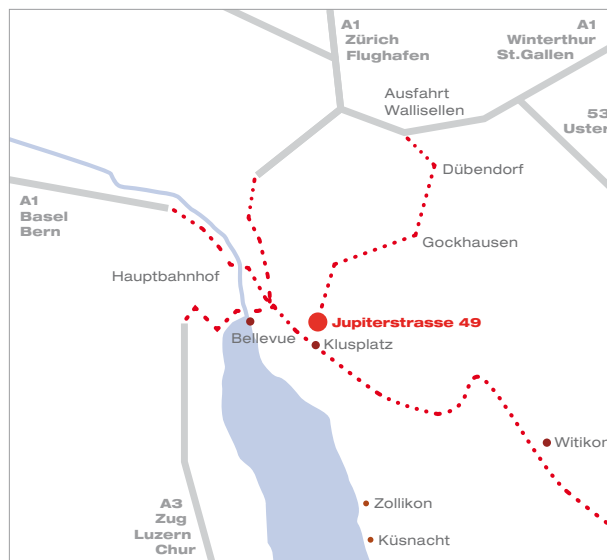

Lageplan

Auto

Über die Autobahnausfahrt Wallisellen-Dübendorf ist unser Büro, auch für Reisende aus Richtung Bern/Basel, denen wir die Nordumfahrung anstatt den Weg durch die Stadt empfehlen, leicht erreichbar. Orientieren Sie sich an den Schildern Gockhausen, Kirche Fluntern, Kunsthaus, Klusplatz. Reisende aus Richtung Zollikon nehmen die Forchstrasse bis zum Hegibachplatz, von da aus weiter bis zum Klusplatz. Von der Autobahnausfahrt Brunau aus führt der kürzeste Weg über das Bellevue und das Kunsthaus zu uns.

Öffentlicher Verkehr

Tram Nummer 3, 8, 15 und Bus Nummer 33 halten am Klusplatz, welcher vom Büro aus 5 Gehminuten entfernt ist. Vom Hauptbahnhof aus sind es 20 Minuten Reisezeit, vom Bahnhof Stadelhofen/ Bellevue 10 Minuten.