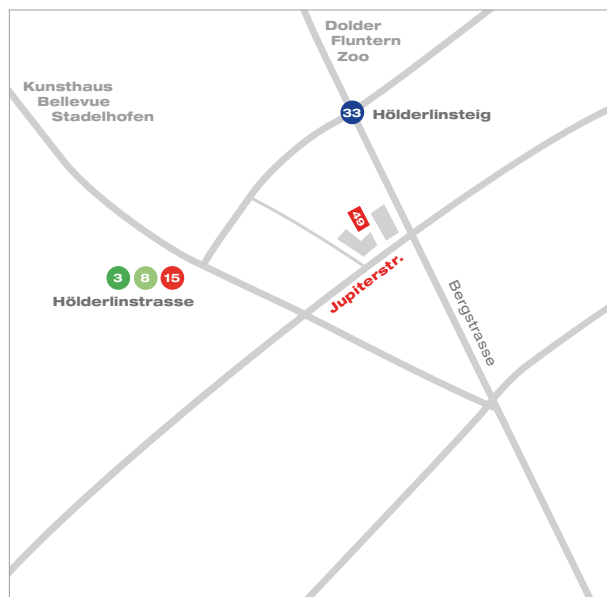

Lageplan

Auto

Über die Autobahnausfahrt Wallisellen-Dübendorf ist unser Büro, auch für Reisende aus Richtung Bern/Basel, denen wir die Nordumfahrung anstatt den Weg durch die Stadt empfehlen, leicht erreichbar. Orientieren Sie sich an den Schildern Gockhausen, Kirche Fluntern, Kunsthaus, Klusplatz. Reisende aus Richtung Zollikon nehmen die Forchstrasse bis zum Hegibachplatz, von da aus weiter bis zum Klusplatz. Von der Autobahnausfahrt Brunau aus führt der kürzeste Weg über das Bellevue und das Kunsthaus zu uns.

Öffentlicher Verkehr

Tram Nummer 3, 8, 15 und Bus Nummer 33 halten am Klusplatz, welcher vom Büro aus 5 Gehminuten entfernt ist. Vom Hauptbahnhof aus sind es 20 Minuten Reisezeit, vom Bahnhof Stadelhofen/ Bellevue 10 Minuten.